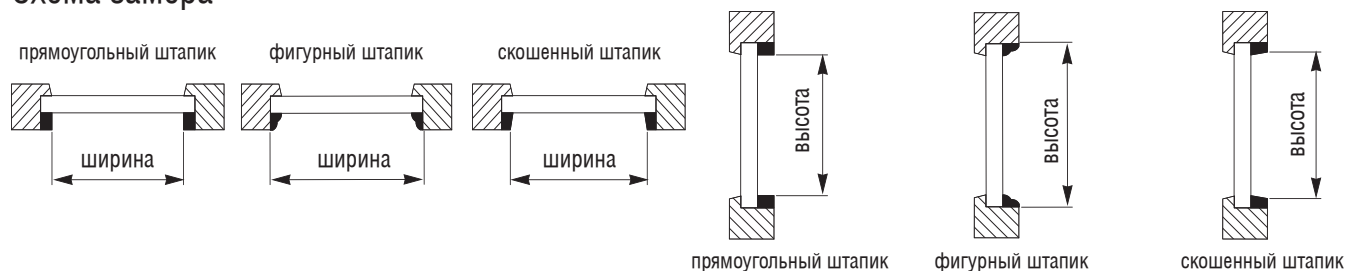

Рулонные шторы

Ф - Фантазия заказ № _____ заказчик _____
ФС - Фантазия "С" _____
ФЛ - Фантазия "Лайн" дата получения _____ / _____ / 20__ дата исполнения _____ / _____ / 20__
наличный ☐ доставка ☐ монтаж ☐
безналичный ☐ самовывоз ☐
транспортная компания _____ вид упаковки _____

№ п/п	Серия	Наименование ткани	Ширина, L м	Высота, H м	Цвет комплектации			Сторона управления	Корректирующий профиль*	Кол-во, шт	Цена
					белый	коричневый	золотой дуб				
1											
2											
3											
4											
5											
6											
7											
8											
9											
10											

Схема замера

Дополнительные сведения: _____
_____
_____
_____
_____

Заказ оформил _____

Сумма: _____
Сумма скидки: _____
Итого к оплате: _____

* — Корректирующий профиль возможно установить только с изделиями Ф-Фантазия

Со спецификацией оформления согласен _____