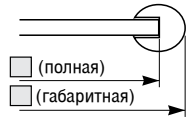

транспортная компания \_\_\_\_\_

вид упаковки \_\_\_\_\_

			цвет	длина	кол-во
	200 см 250 см 300 см 350 см 400 см	<b>Труба рифленая D30 латунь</b> латунь 13, бронза 44, хром 14 (длина 200, 250, 300 см)			
	200 см 250 см 300 см 350 см 400 см	<b>Труба витая D30 латунь</b> латунь 13, бронза 44 хром 14 (длина 200, 250, 300 см)			
	200 см 250 см 300 см 350 см 400 см	<b>Труба гладкая D30 латунь</b> латунь 13, латунь мат. 11, бронза 44 матовый хром 72 (до 300 см) и хром 14 (не больше 300 см)			
		<b>Труба гладкая D30 сталь+латунь</b> латунь 13, латунь мат. 11, хром 14, матовый хром 72, бронза 44			
		<b>U-шина арт. У30.**.**</b>			