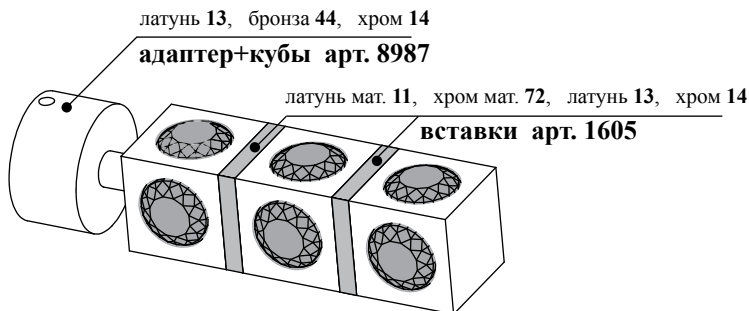

Кристалло Ø30

Декоративные карнизы линии Эксклюзив

заказ № _____ заказчик _____

дата получения _____ / _____ / 20__ дата исполнения _____ / _____ / 20__ наличный ☐ безналичный ☐

транспортная компания _____ вид упаковки _____

			цвет	длина	кол-во
	200 см 250 см 300 см 350 см 400 см	Труба рифленая D30 латунь латунь 13, бронза 44 (не больше 400 см) хром 14 (не больше 300 см)			
	200 см 250 см 300 см 350 см 400 см	Труба витая D30 латунь латунь 13, бронза 44 (не больше 400 см) хром 14 (не больше 300 см)			
	200 см 250 см 300 см 350 см 400 см	Труба гладкая D30 латунь латунь 13, бронза 44, латунь мат. 11 (не больше 400 см), матовый хром 72 и хром 14 (не больше 300 см)			
		Труба гладкая D30 сталь+латунь латунь 13, латунь мат. 11, хром 14, матовый хром 72, бронза 44			
		U-шина арт. У30.**.**			

		латунь мат.	латунь	хром	бронза	хром мат.
	Кронштейны	11	13	14	44	72
	одинарный, разрезной L = 23 см					
	двойной, разрезной L = 23/30 см					
	одинарный, разрезной L = 23 см					
	«Кнопка» L = 6,5 см					
	Подхват для штор L = 20 см					
	Подхват для штор L = 20 см					

		латунь мат.	латунь	хром	бронза	хром мат.
		11	13	14	44	72
	Кольцо + крючок арт. 145.**					
	Кольцо-браслет + крючок арт. 146.13					
	Шарнирный элемент арт. 7802.**					
	Крепление для второй линии D30 мм арт. 156.**					
	Крепление для 2-ой линии D20 мм (для трубы или профиля D20 мм) арт. 157.**					
	Кронштейн потолочный L=8 см арт. 159.**					
	Соединительный элемент арт. 147.00					

Наконечник «Андромеда»

Количество наконечников _____

Выберите цвет комплектующих: