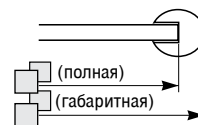

Бэби Ø16

Декоративные карнизы линии Стандарт

заказ № _____

заказчик _____

дата получения _____ / _____ / 20__

дата исполнения _____ / _____ / 20__

наличный

безналичный

транспортная компания _____

вид упаковки _____

			цвет	длина	кол-во
Труба Ø16 	белый 01 желтый 31 зеленый 32 красный 33 синий 34	120 см арт. 9031**			
		140 см арт. 9032**			
		160 см арт. 9033**			
		180 см арт. 9034**			
		200 см арт. 9035**			
		220 см арт. 9036**			
		240 см арт. 9037**			
U-шина 	белый 01 желтый 31 зеленый 32 красный 33 синий 34	арт. 35.**			

длина карниза

			белый	желтый	зеленый	красный	синий
	Артикул		01	31	32	33	34
	арт. 9020.**	кронштейн одинарный L=18 см					
	арт. 9021.**	кронштейн двойной L=12/18 см					
	арт. 16.62.**	кронштейн потолочный, одинарный отлет - 6 см					
	арт. 16.63.**	кронштейн потолочный, двойной отлет - 6 см, расстояние между линий - 7 см					
	арт. 9018.**	наконечник «Кнопка» L=0,5 см					
	арт. 9019.**	кольцо					